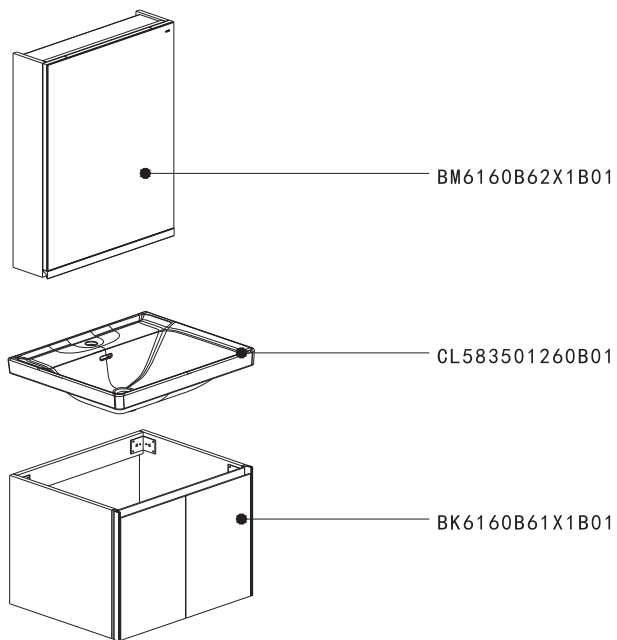

## 产品明细清单

BC6160-060产品配置					
序号	名称	型号	规格(mm)	数量	备注
1	主柜	BK6160-060	580*475*420	1	苏维绒纹
2	镜柜	BM6160-055	550*150*700	1	苏维绒纹
3	柜盆	HC50831-060	600*485*183	1	陶瓷白
主柜配件明细					
序号	名称	规格(mm)	数量	备注	
1	不锈钢外六角自攻螺丝	ST6.3*65	2		
2	塑料膨胀胶粒	M10	2		
3	胶条	L=500	2		
4	下水管防臭		1		
5	浴室柜说明书通用本		1		
6	说明书插页		1		
镜柜配件明细					
序号	名称	规格(mm)	数量	备注	
1	不锈钢平头自攻螺丝	ST5*50	3		
2	塑料膨胀胶粒	M10	3		
3					

## 产品安装示意图