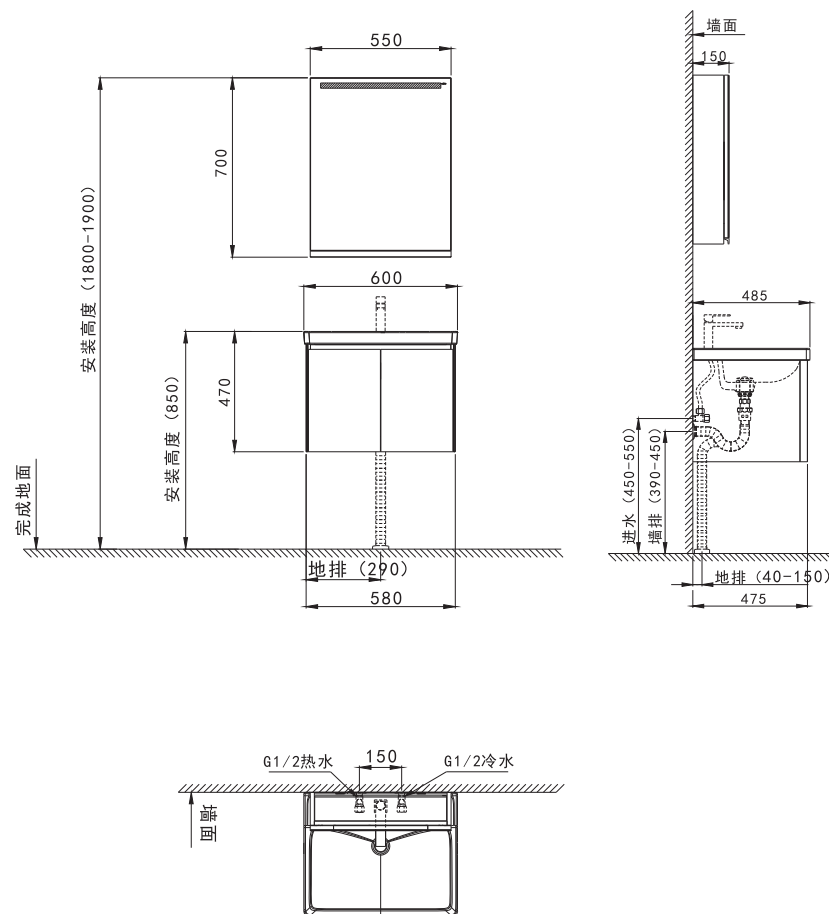

## 产品中的有害物质的名称及含有量

部品名称	有害物质					
	铅 (Pb)	汞 (Hg)	镉 (Cd)	六价铬 (Cr(VI))	多溴联苯 (PBB)	多溴二苯醚 (PBDE)
环保镜	○	○	○	○	○	○
铝型材镜框	○	○	○	○	○	○
电子元件	×	○	○	○	○	○
配件	×	○	○	○	○	○

本表格依据SJ/T 11364的规定编制。  
○:表示该有害物质在该部件所有均质材料中的含量均在GB/T 26572规定的限量要求以下。  
×:表示该有害物质至少在该部件的某一均质材料中的含量超出GB/T 26572规定的限量要求。  
(且目前业界没有成熟的替代方案,符合欧盟RoHS指令环保要求)

## 产品安装示意图

## 产品尺寸及水电安装位置示意图

- 注意：1、(XXX)为建议安装尺寸，实际尺寸以产品实物为准；
- 2、浴室柜必须安装在承重墙上；
  - 3、选配主柜墙排和地排根据实际情况选择一种排水方式。