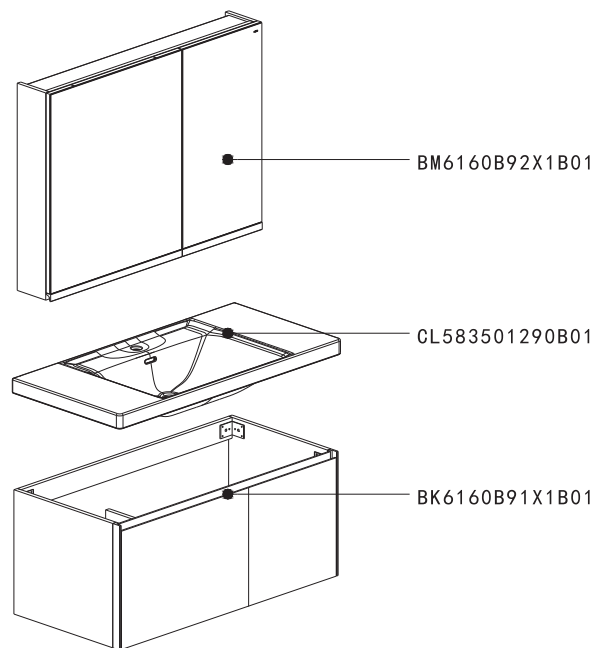

## 产品明细清单

BC6160-090产品配置					
序号	名称	型号	规格(mm)	数量	备注
1	主柜	BK6160-090	880*475*420	1	苏维绒纹
2	镜柜	BM6160-085	850*150*700	1	苏维绒纹
3	柜盆	HC50831-090	900*485*183	1	陶瓷白
主柜配件明细					
序号	名称	规格(mm)	数量	备注	
1	不锈钢外六角自攻螺丝	ST6.3*65	2		
2	塑料膨胀胶粒	M10	2		
3	胶条	L=500	2		
4	下水管防臭		1		
5	浴室柜说明书通用本		1		
6	说明书插页		1		
镜柜配件明细					
序号	名称	规格(mm)	数量	备注	
1	不锈钢平头自攻螺丝	ST5*50	3		
2	塑料膨胀胶粒	M10	3		
3					

## 产品安装示意图