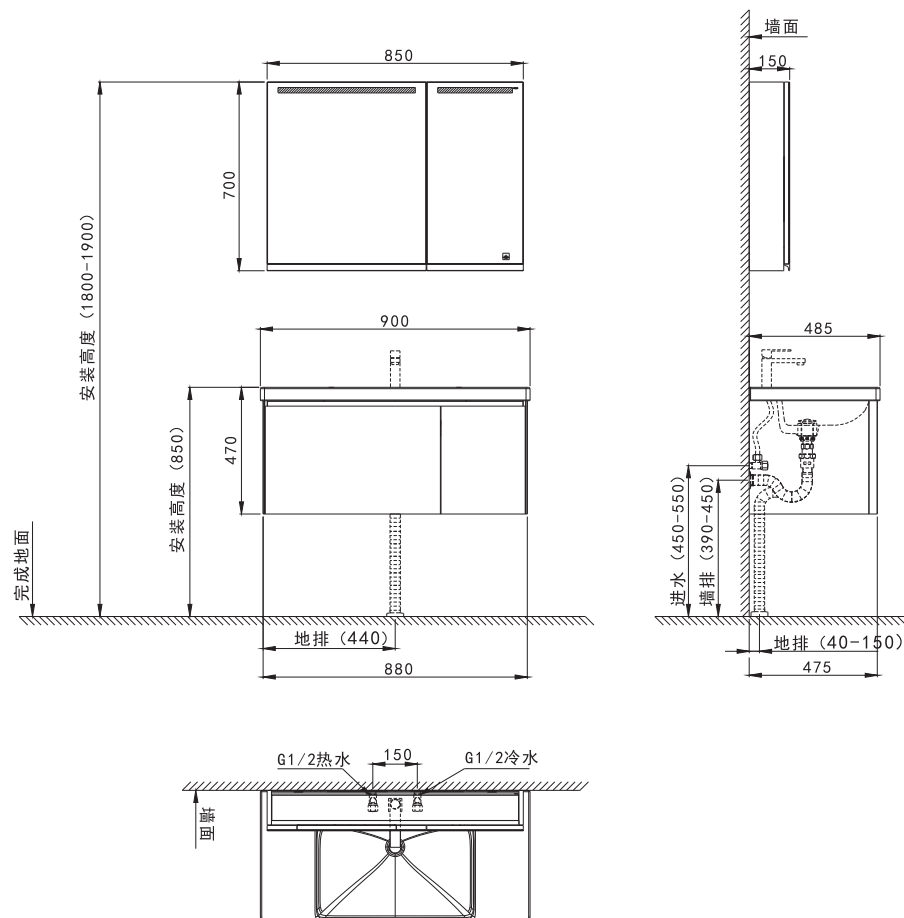

## 产品安装示意图

## 产品尺寸及水电安装位置示意图

- 注意：1、(XXX)为建议安装尺寸，实际尺寸以产品实物为准；  
2、浴室柜必须安装在承重墙上；  
3、选配主柜墙排和地排根据实际情况选择一种排水方式。