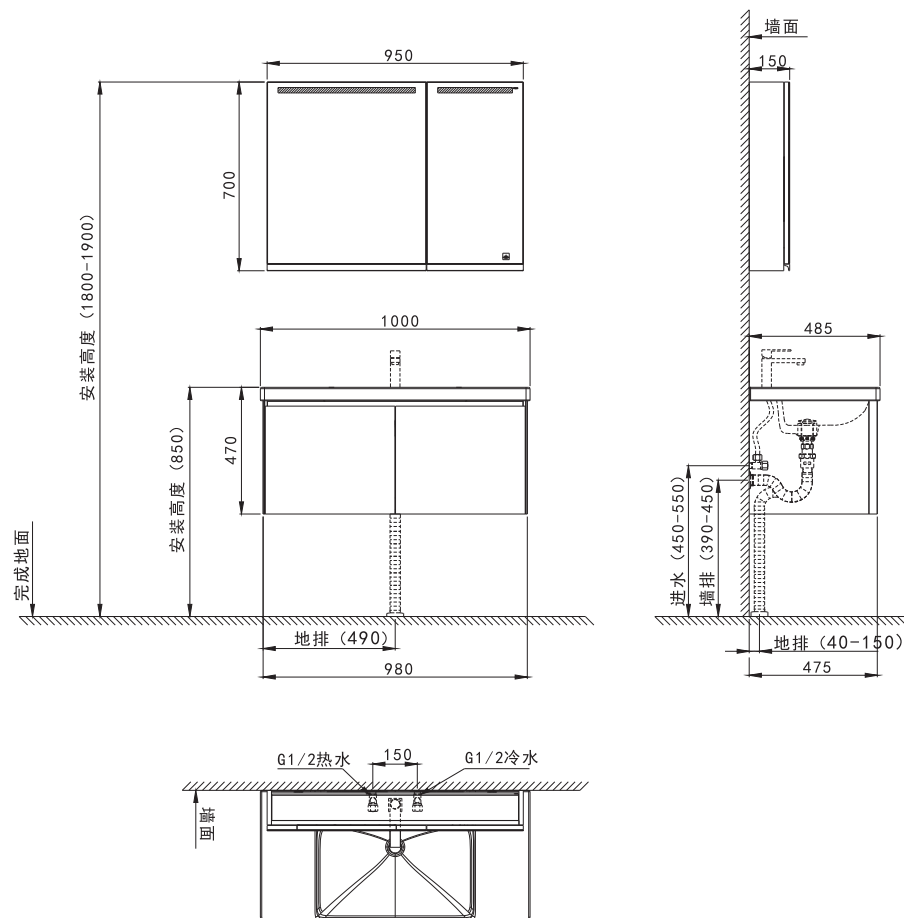

## 产品安装示意图

## 产品尺寸及水电安装位置示意图

- 注意：1、(XXX)为建议安装尺寸，实际尺寸以产品实物为准；
- 2、浴室柜必须安装在承重墙上；
- 3、选配主柜墙排和地排根据实际情况选择一种排水方式。