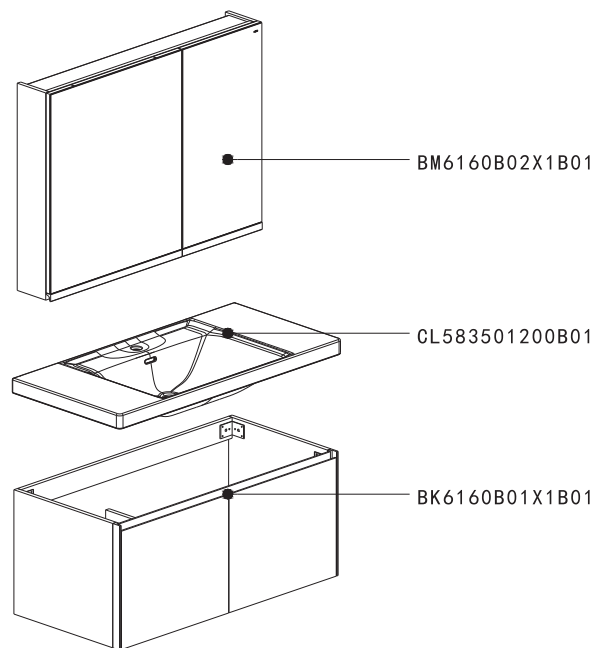

## 产品明细清单

BC6160-100产品配置					
序号	名称	型号	规格(mm)	数量	备注
1	主柜	BK6160-100	980*475*420	1	苏维绒纹
2	镜柜	BM6160-095	950*150*700	1	苏维绒纹
3	柜盆	HC50831-100	1000*485*183	1	陶瓷白
主柜配件明细					
序号	名称	规格(mm)	数量	备注	
1	不锈钢外六角自攻螺丝	ST6.3*65	2		
2	塑料膨胀胶粒	M10	2		
3	胶条	L=500	2		
4	下水管防臭		1		
5	浴室柜说明书通用本		1		
6	说明书插页		1		
镜柜配件明细					
序号	名称	规格(mm)	数量	备注	
1	不锈钢平头自攻螺丝	ST5*50	3		
2	塑料膨胀胶粒	M10	3		
3					

## 产品安装示意图