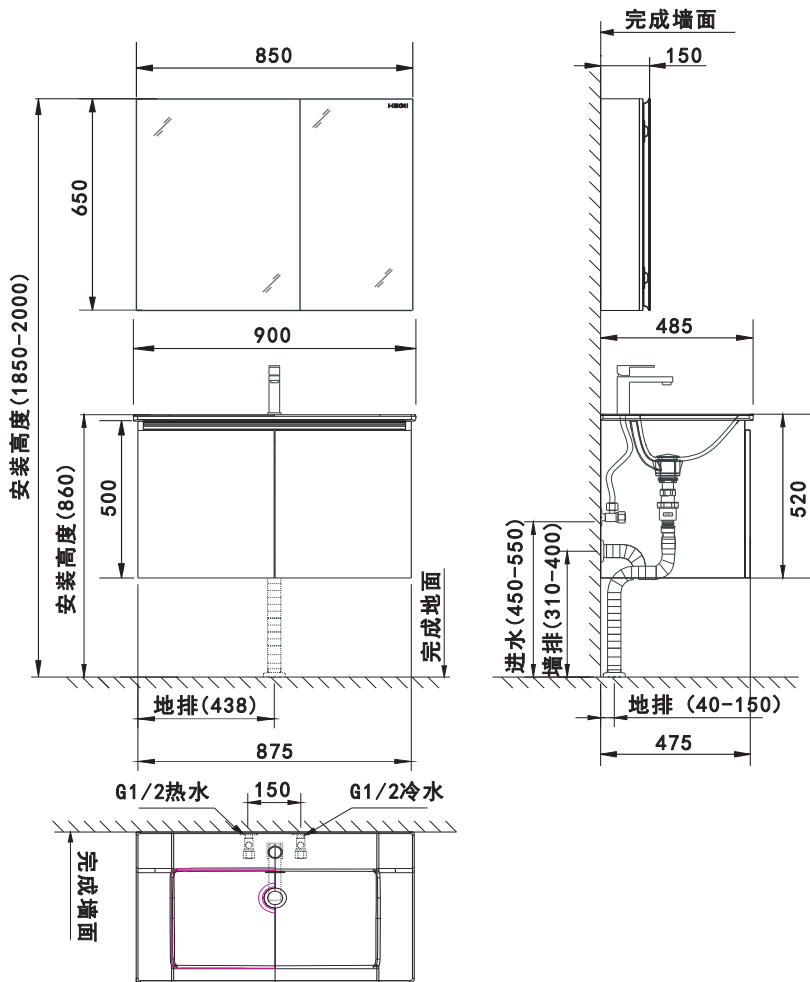

产品尺寸及水电安装位置示意图

- 注意：
- 1、(XXX) 为建议安装尺寸，实际尺寸以产品实物为准；
 - 2、浴室柜必须安装在承重墙上；
 - 3、进水位在柜体内部，且与柜体无接触，使用上面无障碍问题；
 - 4、墙排和地排根据实际情况选择一种排水方式。