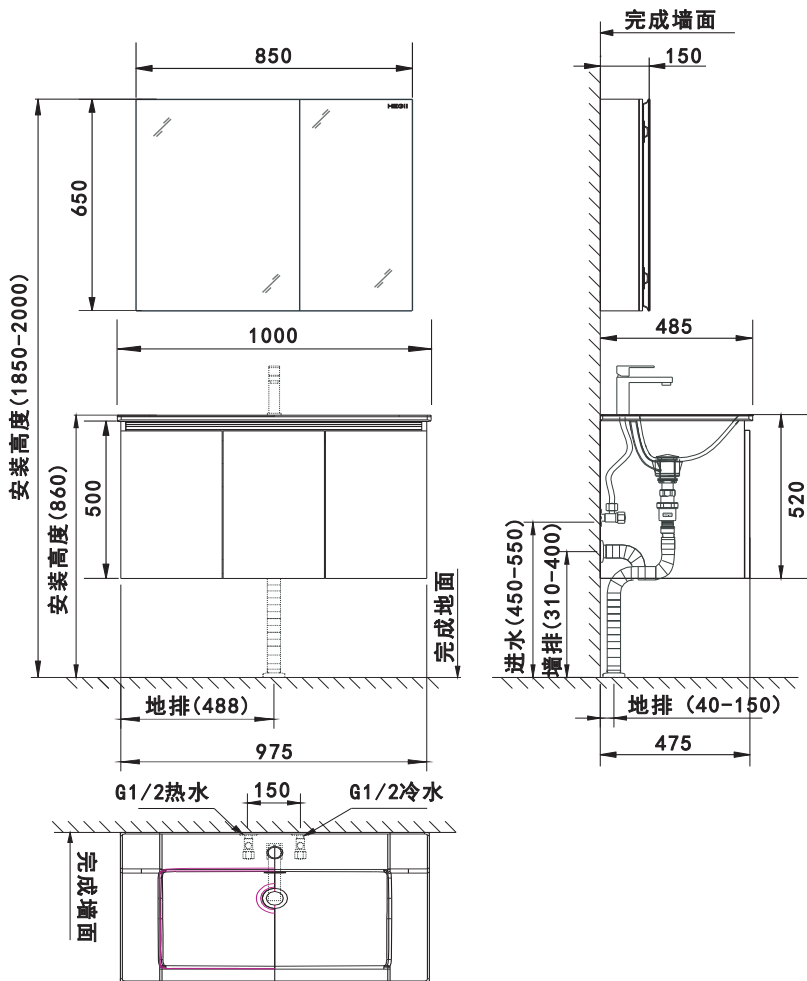

# 产品尺寸及水电安装位置示意图

- 注意：
- 1、(XXX)为建议安装尺寸，实际尺寸以产品实物为准；
  - 2、浴室柜必须安装在承重墙上；
  - 3、进水位在柜体内部，且与柜体无接触，使用上面无障碍问题；
  - 4、墙排和地排根据实际情况选择一种排水方式。