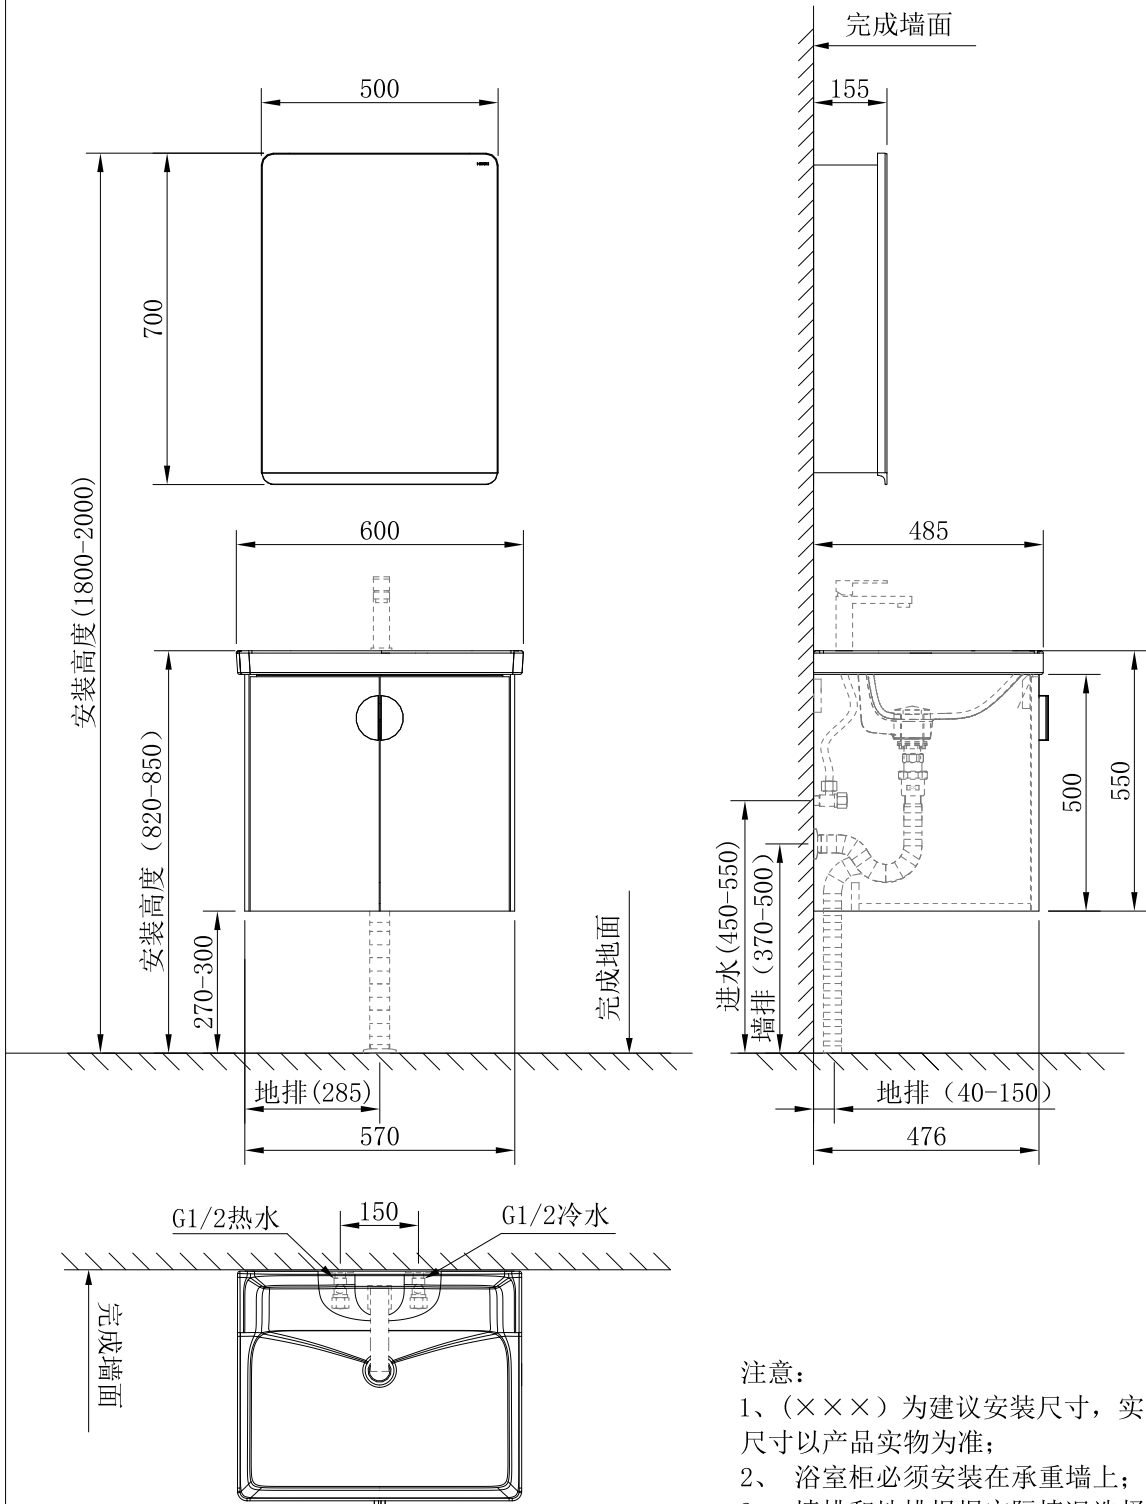

BC6183-060浴室柜安装说明书

产品安装示意图

- 注意：
- 1、(×××)为建议安装尺寸，实际尺寸以产品实物为准；
 - 2、浴室柜必须安装在承重墙上；
 - 3、墙排和地排根据实际情况选择一种排水方式。

BC6183-070浴室柜安装说明书

产品安装示意图

BC6183-080浴室柜安装说明书

产品安装示意图

- 注意:
- 1、(×××) 为建议安装尺寸, 实际尺寸以产品实物为准;
 - 2、浴室柜必须安装在承重墙上;
 - 3、墙排和地排根据实际情况选择一种排水方式。

BC6183-090浴室柜安装说明书

产品安装示意图

- 注意:
- 1、(×××) 为建议安装尺寸, 实际尺寸以产品实物为准;
 - 2、浴室柜必须安装在承重墙上;
 - 3、墙排和地排根据实际情况选择一种排水方式。