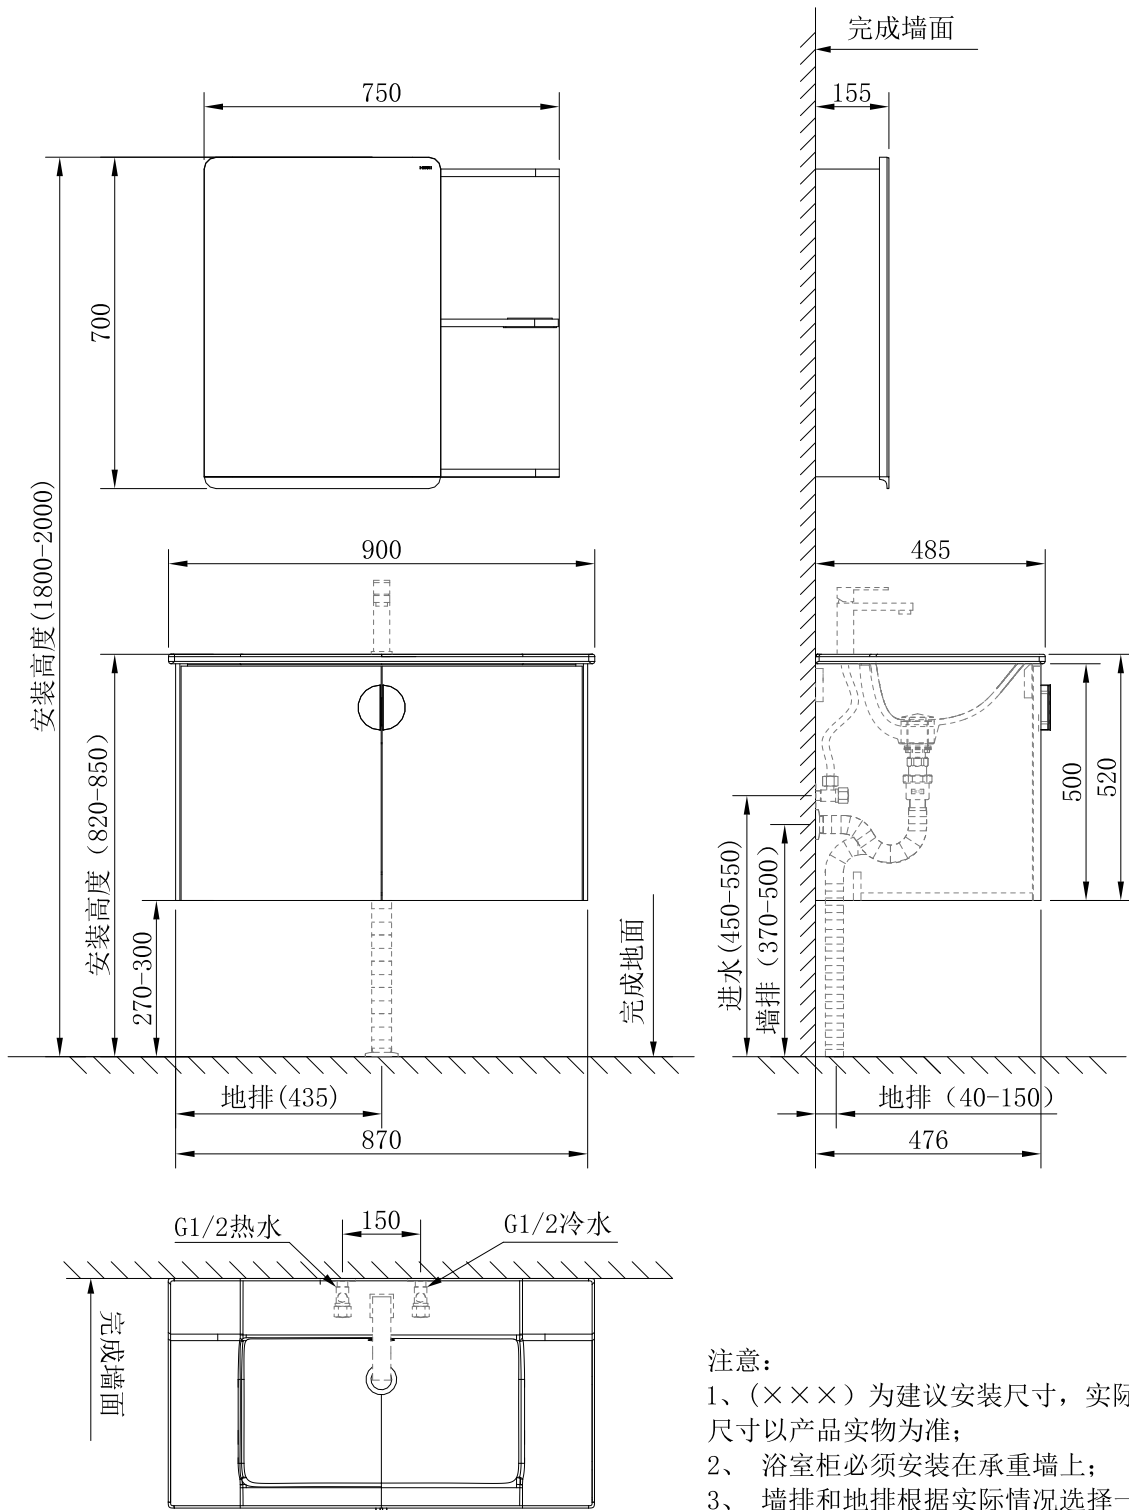

BC6183-060浴室柜安装说明书

产品安装示意图

- 注意：
- 1、(×××)为建议安装尺寸，实际尺寸以产品实物为准；
 - 2、浴室柜必须安装在承重墙上；
 - 3、墙排和地排根据实际情况选择一种排水方式。

BC6183-070浴室柜安装说明书

产品安装示意图

BC6183-080浴室柜安装说明书

产品安装示意图

- 注意:
- 1、(×××) 为建议安装尺寸, 实际尺寸以产品实物为准;
 - 2、浴室柜必须安装在承重墙上;
 - 3、墙排和地排根据实际情况选择一种排水方式。

BC6183-090浴室柜安装说明书

产品安装示意图

- 注意:
- 1、(×××) 为建议安装尺寸, 实际尺寸以产品实物为准;
 - 2、浴室柜必须安装在承重墙上;
 - 3、墙排和地排根据实际情况选择一种排水方式。