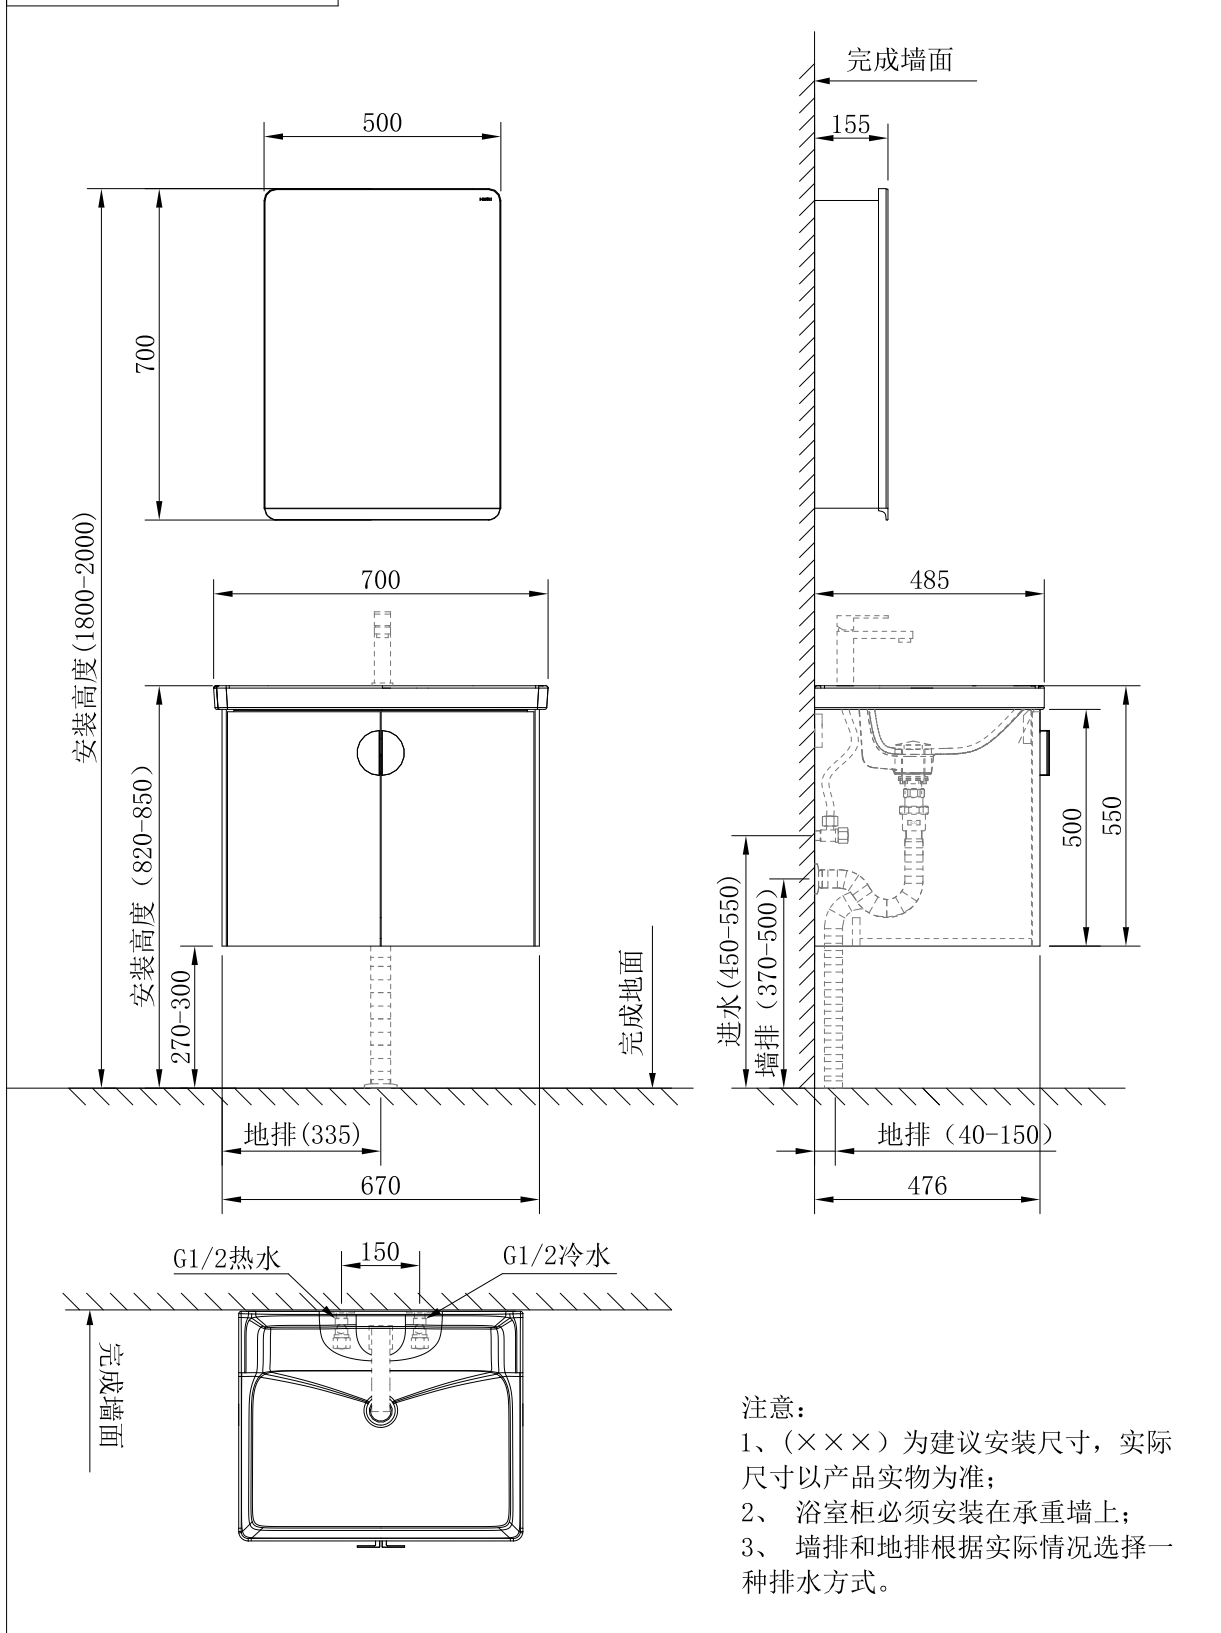

BC6183-060浴室柜安装说明书

产品安装示意图

- 注意：
- 1、(×××)为建议安装尺寸，实际尺寸以产品实物为准；
 - 2、浴室柜必须安装在承重墙上；
 - 3、墙排和地排根据实际情况选择一种排水方式。

BC6183-070浴室柜安装说明书

产品安装示意图

BC6183-080浴室柜安装说明书

产品安装示意图

- 注意:
- 1、(×××) 为建议安装尺寸, 实际尺寸以产品实物为准;
 - 2、浴室柜必须安装在承重墙上;
 - 3、墙排和地排根据实际情况选择一种排水方式。

BC6183-090浴室柜安装说明书

产品安装示意图

- 注意:
- 1、(×××) 为建议安装尺寸, 实际尺寸以产品实物为准;
 - 2、浴室柜必须安装在承重墙上;
 - 3、墙排和地排根据实际情况选择一种排水方式。