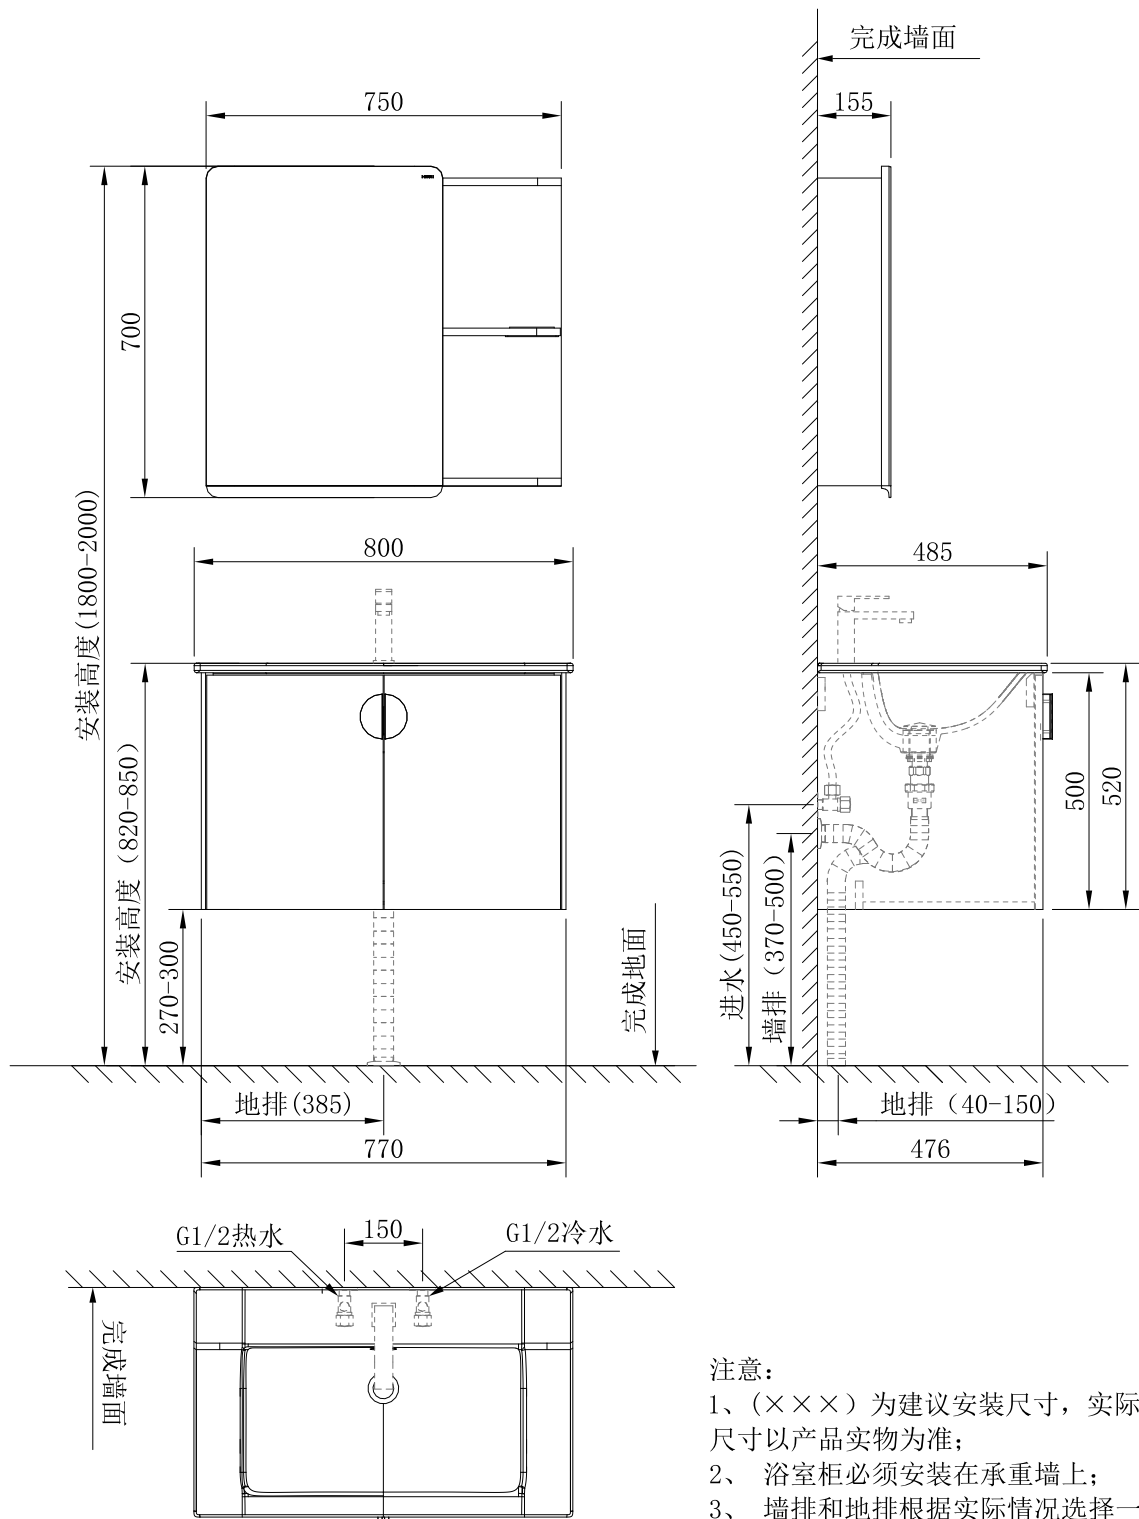

BC6183-060浴室柜安装说明书

产品安装示意图

- 注意：
- 1、(×××)为建议安装尺寸，实际尺寸以产品实物为准；
 - 2、浴室柜必须安装在承重墙上；
 - 3、墙排和地排根据实际情况选择一种排水方式。

BC6183-070浴室柜安装说明书

产品安装示意图

BC6183-080浴室柜安装说明书

产品安装示意图

- 注意:
- 1、(×××) 为建议安装尺寸, 实际尺寸以产品实物为准;
 - 2、浴室柜必须安装在承重墙上;
 - 3、墙排和地排根据实际情况选择一种排水方式。

BC6183-090浴室柜安装说明书

产品安装示意图

- 注意:
- 1、(×××) 为建议安装尺寸, 实际尺寸以产品实物为准;
 - 2、浴室柜必须安装在承重墙上;
 - 3、墙排和地排根据实际情况选择一种排水方式。