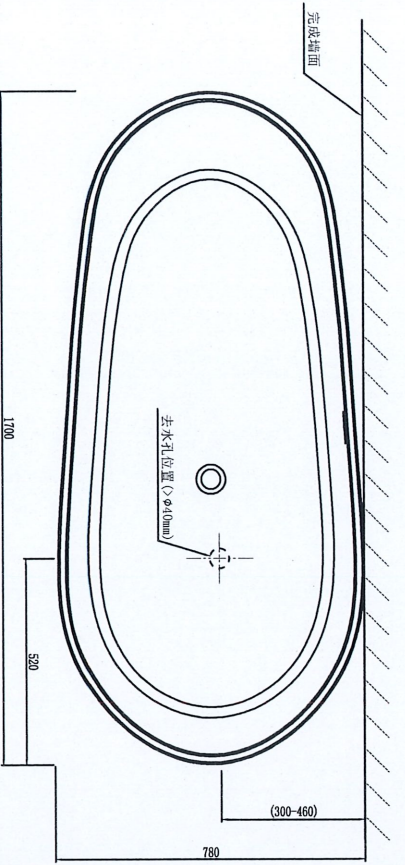

标记 Item	数量 Quantity	变更文件号 Change File Number	变更内容 Change Content	变更人 Change By	变更日期 Change Date

佛山市恒洁凯乐德卫浴有限公司
 文件
 2022-10-26
 生产图纸
 受控

- 技术要求:
- 1、水源: 建议客户自行安排或者选配独立龙头。
 - 2、排水: 排水口位置如图。
 - 3、(XXX) 表示推荐安装尺寸, 实际安装以现场配置而定。

产品名称		一体式空缸HLB671KMA3-170 安装尺寸图			
物料编号		TK6701.360A0B01			
比例	1:10	图号	C-TK6701		
材质		版本	A	第一视角	母
重量		单位	mm	共 1 页/第 1 页	
设计	刘含志	日期	2022-10-25		
审核	陈达平	日期	2022-10-28		
批准	陈达平	日期	2022-10-28		
HEGII 恒洁		恒洁卫浴有限公司			