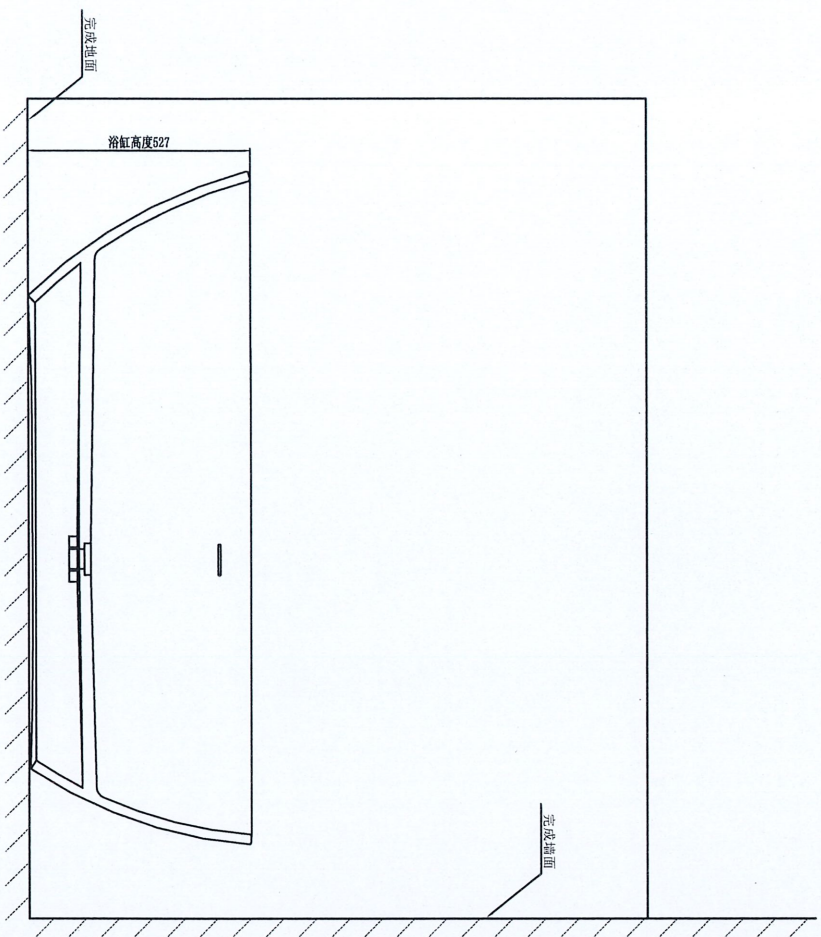

标记 Item	数量 Quantity	变更文件号 Change File Number	变更内容 Change Content	变更人 Change By	变更日期 Change Date

佛山市恒洁凯乐德卫浴有限公司
 文件
 2022-10-26
 生产图纸
 受控

- 技术要求:
- 1、水源: 建议客户自行安排或者选配独立龙头。
 - 2、排水: 排水口位置如图。
 - 3、(XXX) 表示推荐安装尺寸, 实际安装以现场配置而定。

产品名称		一体式空缸HLB671KMA3-170 安装尺寸图			
物料编号		TK6701.360A0B01			
比例	1:10	图号	C-TK6701		
材质		版本	A	第一视角	母
重量		单位	mm	共 1 页/第 1 页	
设计	刘含志	日期	2022-10-25		
审核	陈达平	日期	2022-10-28		
批准	陈达平	日期	2022-10-28		
HEGII 恒洁		恒洁卫浴有限公司			