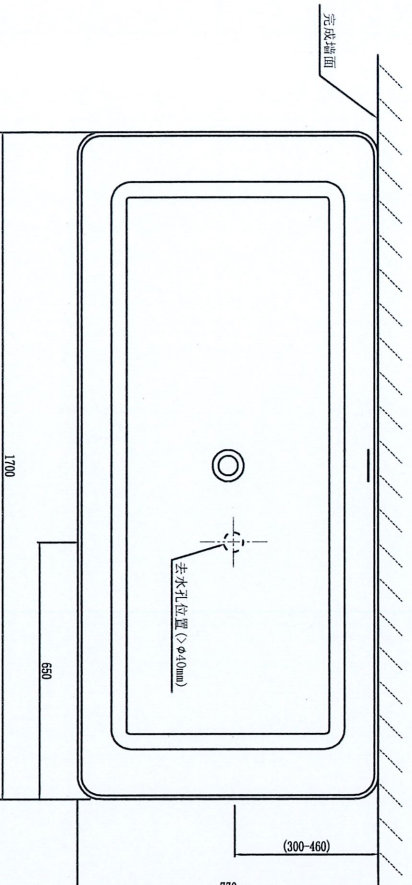

标记 Mark	数量 Quantity	变更文件号 Change File Number	变更内容 Change Content	变更人 Change By	变更日期 Change Date

- 技术要求:
- 1、水源: 建议客户自行安排或者选配独立龙头。
 - 2、排水: 排水口位置如图。
 - 3、(XXX) 表示推荐安装尺寸, 实际安装以现场配置而定。

产品名称		一体式空缸HLB672NM3-170 安装尺寸图	
物料编号		TK6702370A0B01	
比例	1:10	图号	C-TK6702
材质		版本	A
重量		单位	mm
设计	刘含志	日期	2022-10-25
审核	<i>[Signature]</i>	日期	2022-10-25
批准	<i>[Signature]</i>	日期	2022-10-25
HEGII 恒洁		恒洁卫浴有限公司	