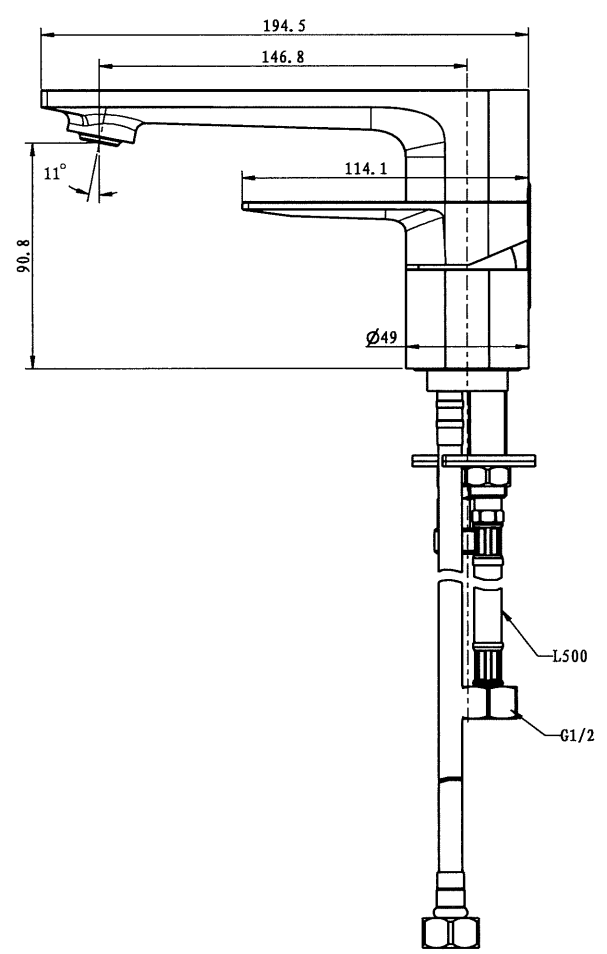

A		B		C		D	
标记	处数	变更文件号	变更内容	变更人	变更日期	标记	处数
Sign	Quantity	Change File Number	Change Content	Change By	Change Date	Sign	Quantity

产品描述		面盆龙头HMF166-120\水净\台式明装\单柄双控			
产品编码		FF1664000CPB0A			
比例	1:2	图号	E-FF1664		
材质	ASSY	版本	A	第一视角	
重量		单位	mm	共 3 页 / 第 2 页	
设计	饶高智	日期		HEGII	
审核		日期		恒洁卫浴有限公司	
批准		日期			

重要尺寸★	未注尺寸公差					角度
Critical Dimension	Tolerance Value Blank Dimension					Angle
Basic Dimension	>0.5-6	>6-30	>30-120	>120-400	>400-1000	±0.5°
公差值	±0.5	±1	±1.5	±2.5	±4	
Tolerance Value	±0.5	±1	±1.5	±2.5	±4	