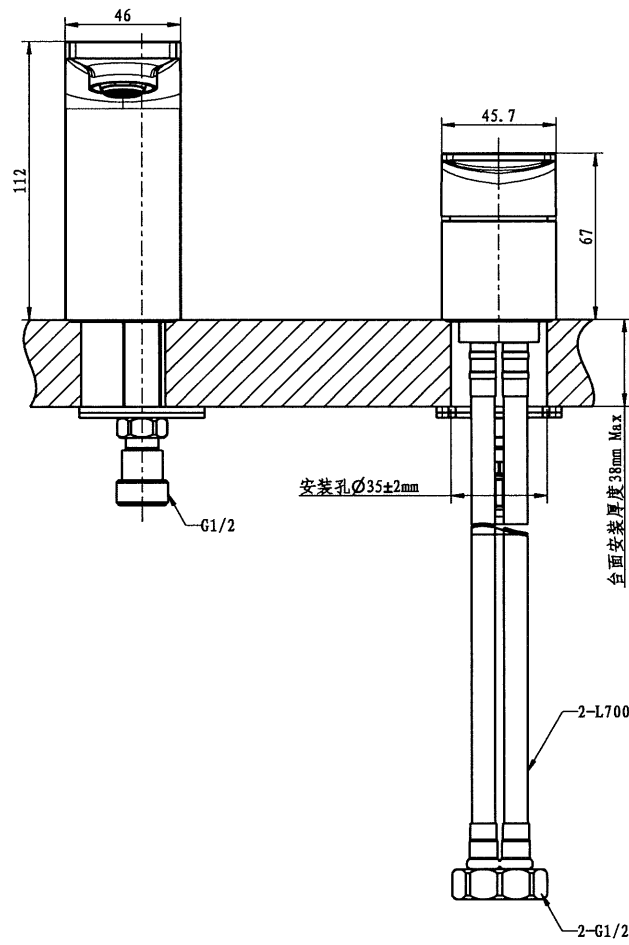

A		B		C		D	
标记	处数	变更文件号	变更内容	变更人	变更日期	标记	处数
Sign	Quantity	Change File Number	Change Content	Change By	Change Date	Sign	Quantity

产品描述		面盆龙头HMF166-120\水净\台式明装\单柄双控			
产品编码		FF1664000CPB0A			
比例	1:2	图号	E-FF1664		
材质	ASSY	版本	A	第一视角	
重量		单位	mm	共 3 页 / 第 2 页	
设计	饶高智	日期		HEGII	
审核		日期		恒洁卫浴有限公司	
批准		日期			

重要尺寸★	未注尺寸公差					角度
Critical Dimension	Tolerance Value Blank Dimension					Angle
Basic Dimension	>0.5-6	>6-30	>30-120	>120-400	>400-1000	±0.5°
公差值	±0.5	±1	±1.5	±2.5	±4	
Tolerance Value	±0.5	±1	±1.5	±2.5	±4	